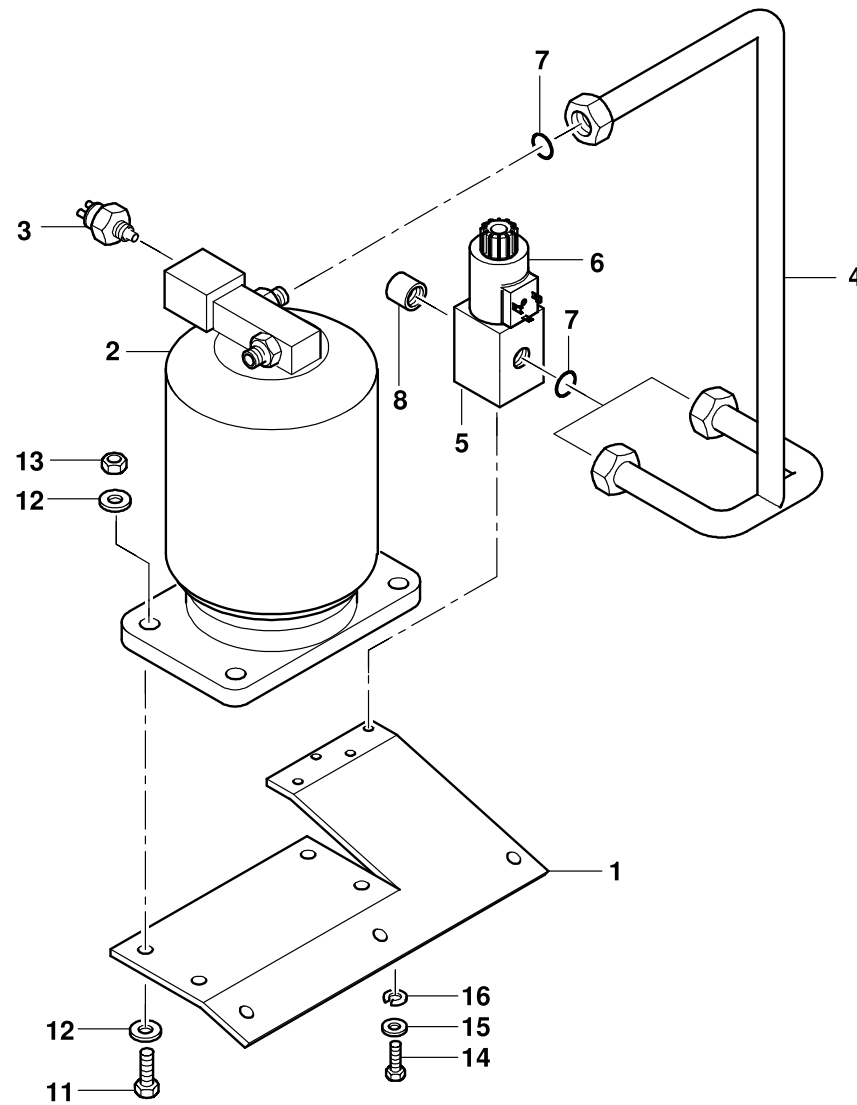

**GROVE**

MAGNETVENTILEINHEIT  
SOLENOID VALVE UNIT

BILDTAFEL  
PICTORIAL DISPLAY

**GMK 3050**  
**BE 753**  
**G 299**

05.09

**3100615-ETL #**

1/1

3100615-0-BL01-0509-0000